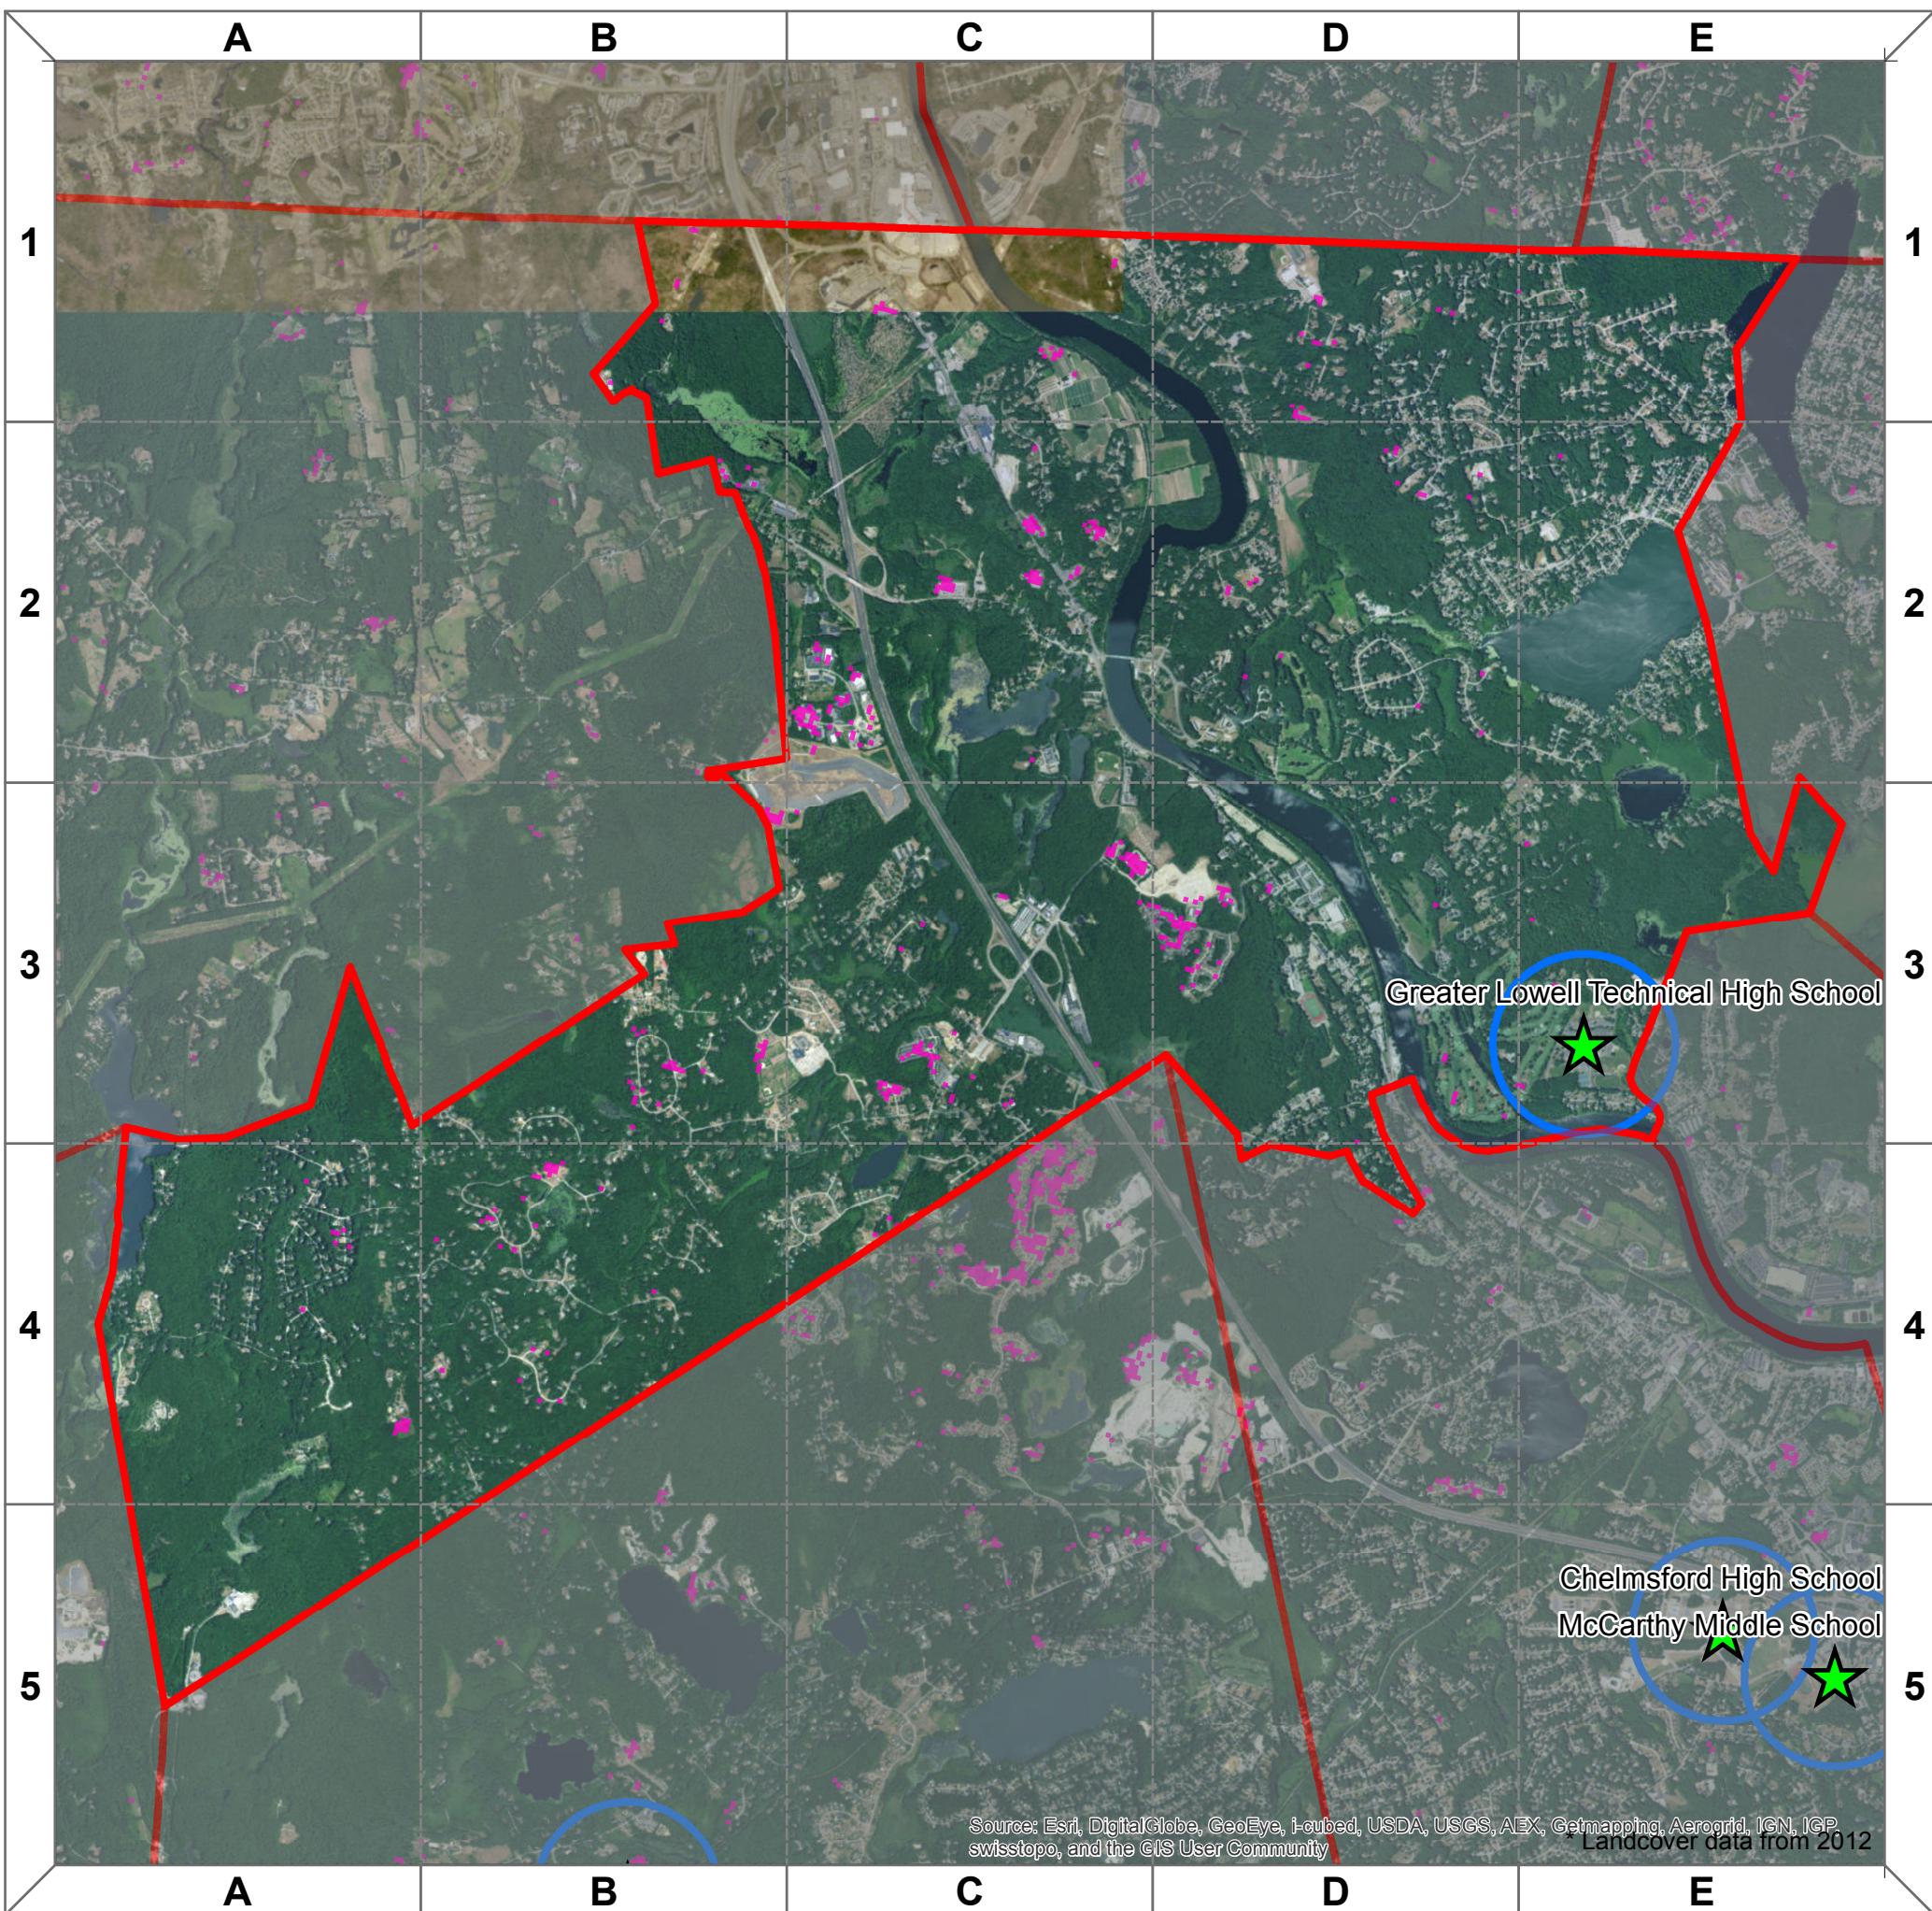

# Tyngsborough

Kilometers

Forest Loss 1985-2012 = 33 ha