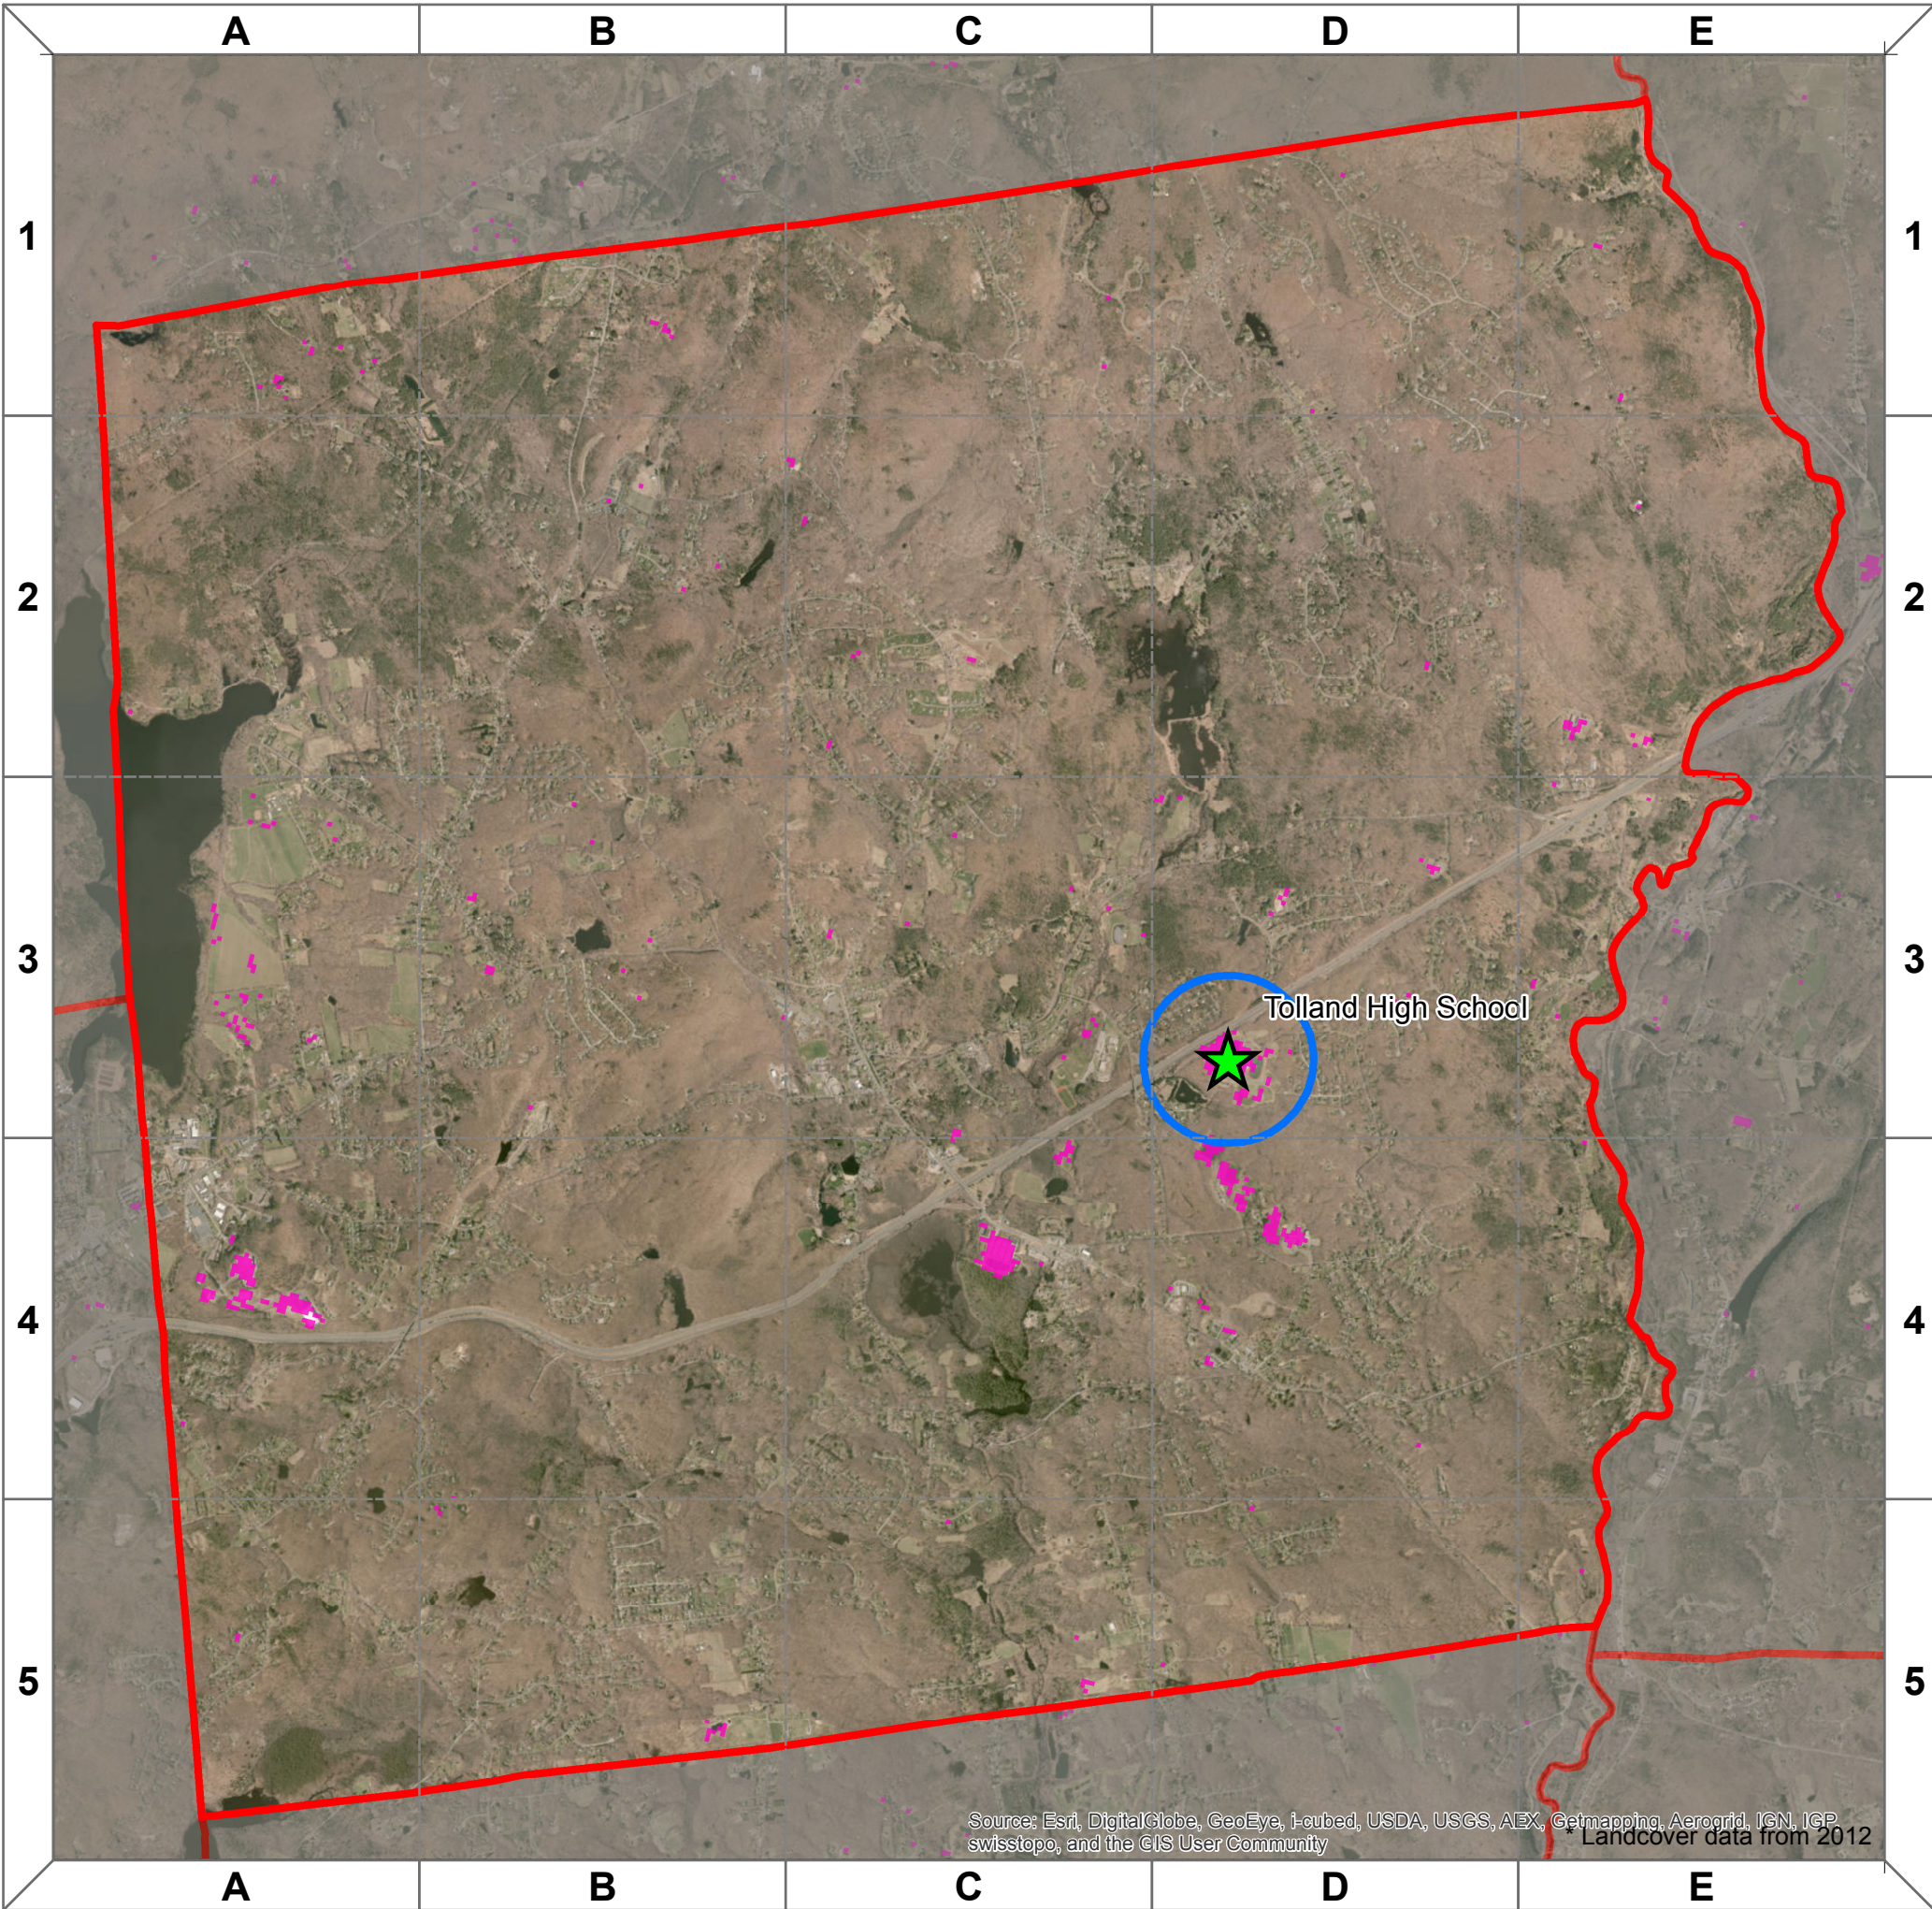

Tolland

Forest Loss 1985-2012 = 49 ha