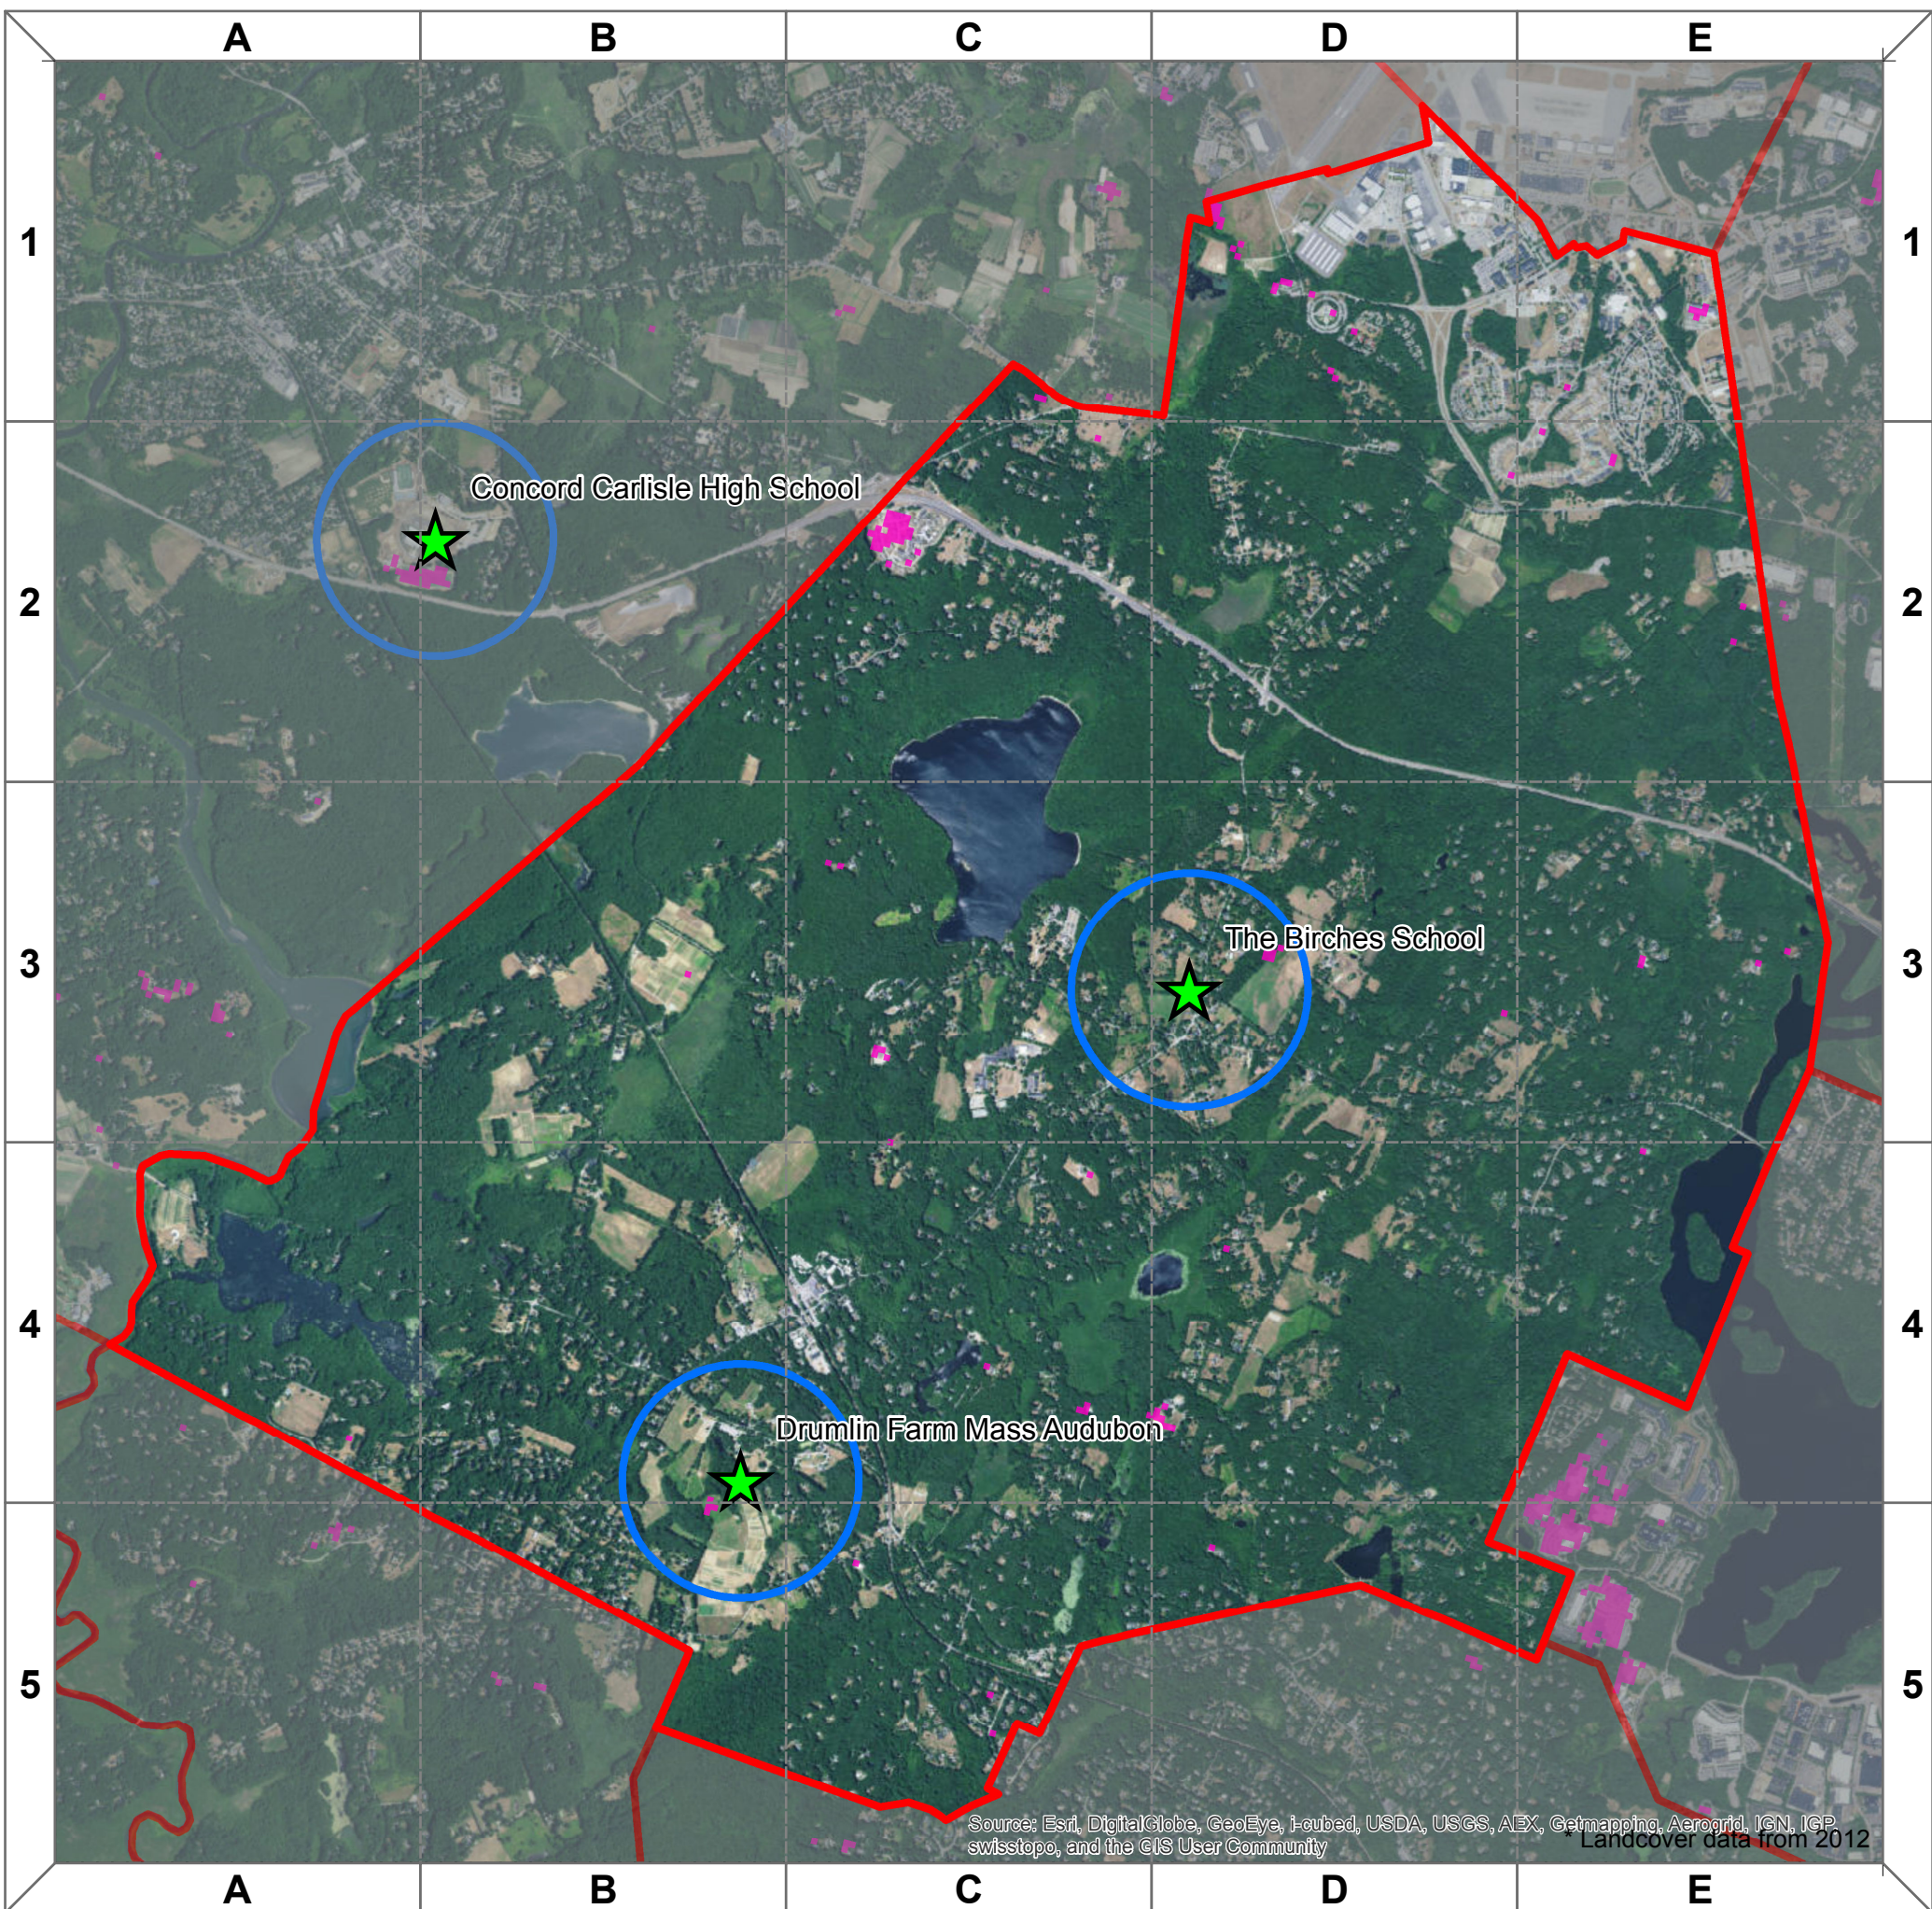

# Lincoln

Forest Loss 1985-2012 = 10 ha