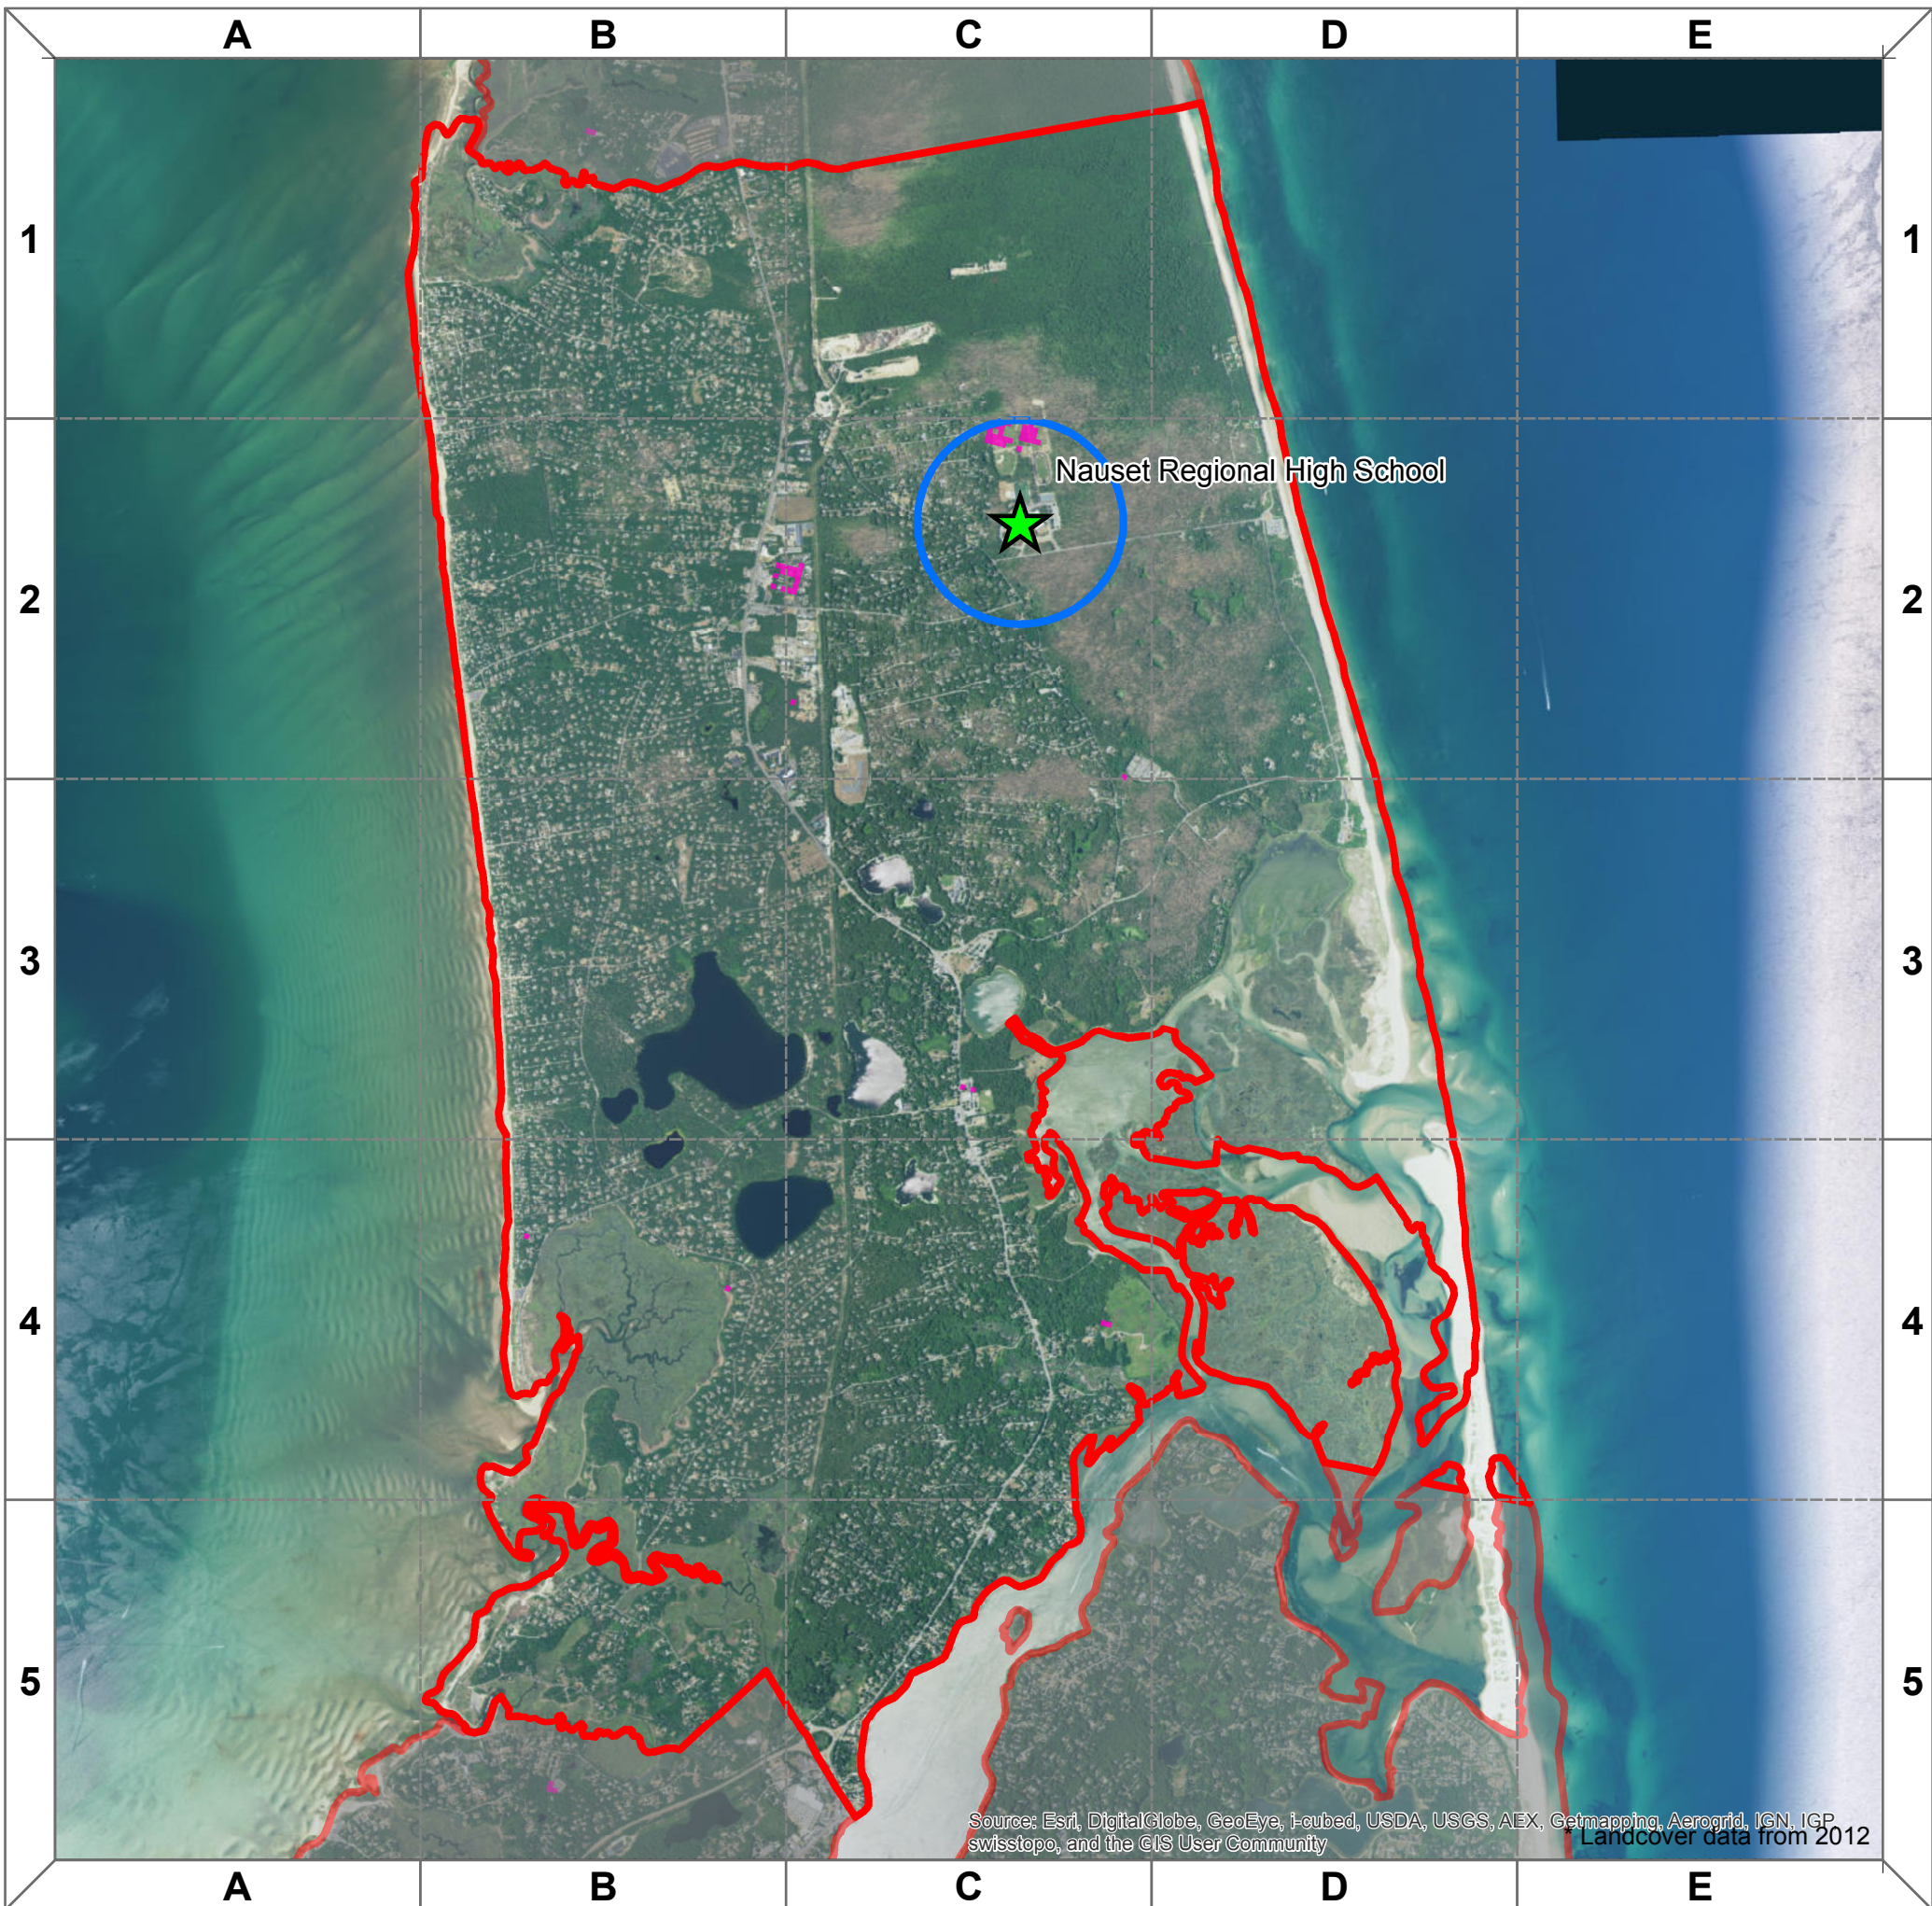

Eastham

Forest Loss 1985-2012 = 5 ha