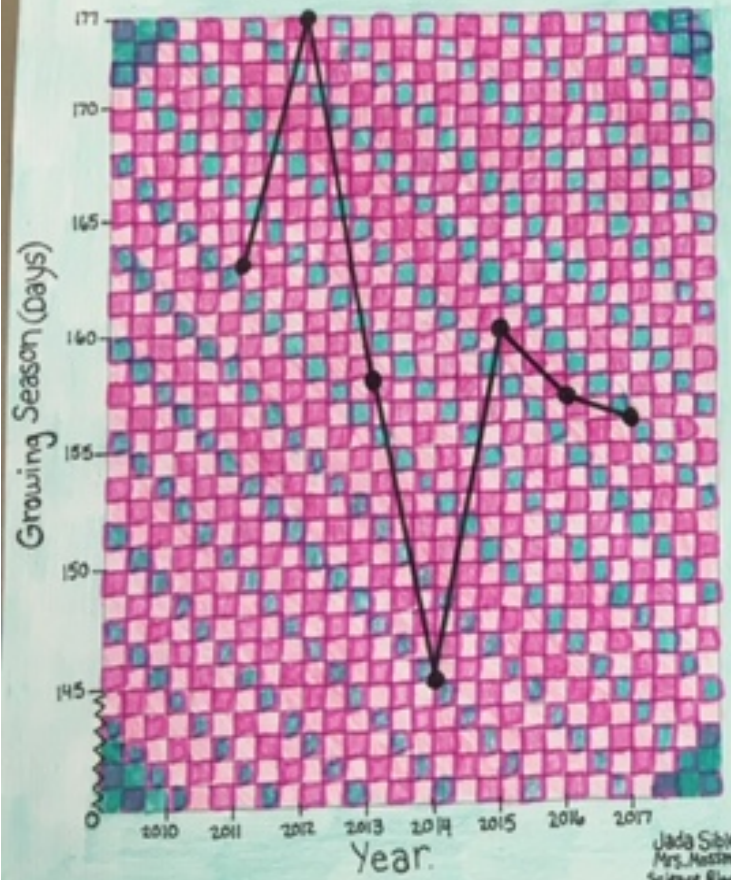

## 50% Bud Burst

Site Code	Year	Tree ID	Species Code	50% Bud B
OMS-buds	2010	1	MR	109
OMS-buds	2010	2	BE	117
OMS-buds	2010	4	RM	113
OMS-buds	2010	5	RO	120

## 50% Leaf Fall

Site Code	Year	Tree ID	Species Code	50% Leaf F
OMS-buds	2010	1	MR	293
OMS-buds	2010	2	BE	306
OMS-buds	2010	3	PC	267
OMS-buds	2010	4	RM	273
OMS-buds	2010	5	RO	302

Growing season of  
Tree number 13, White Birch